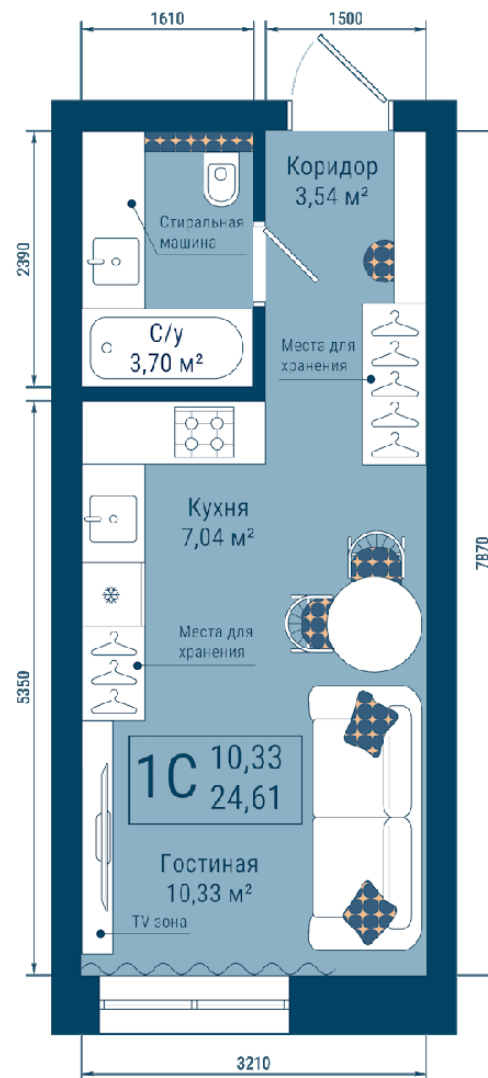

Пн–Пт 10:00 — 20:00

Сб 11:00 — 17:00

+7 (347) 201-00-00

<https://the-sky.ru/>

План квартиры

1C

Комнат

24.61