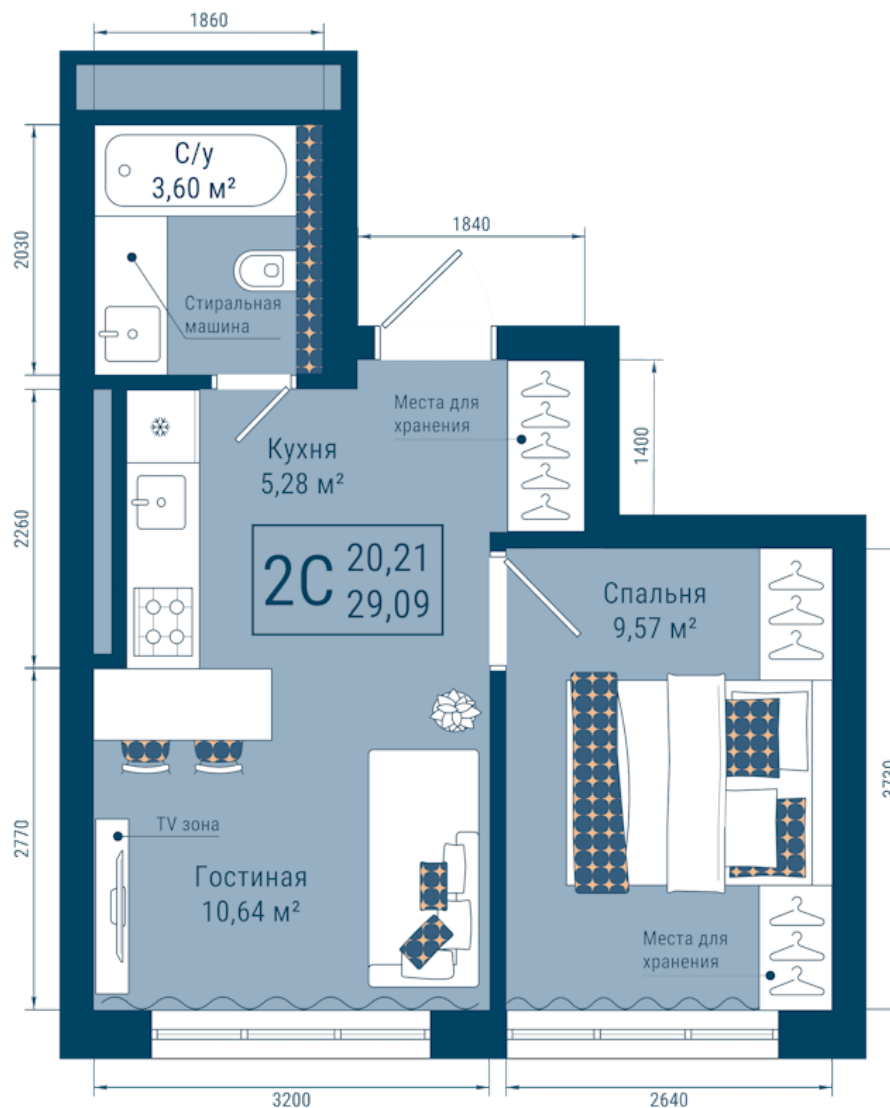

Пн–Пт 10:00 — 20:00

Сб 11:00 — 17:00

+7 (347) 201-00-00

<https://the-sky.ru/>

План квартиры

2C

Комнат

29.09