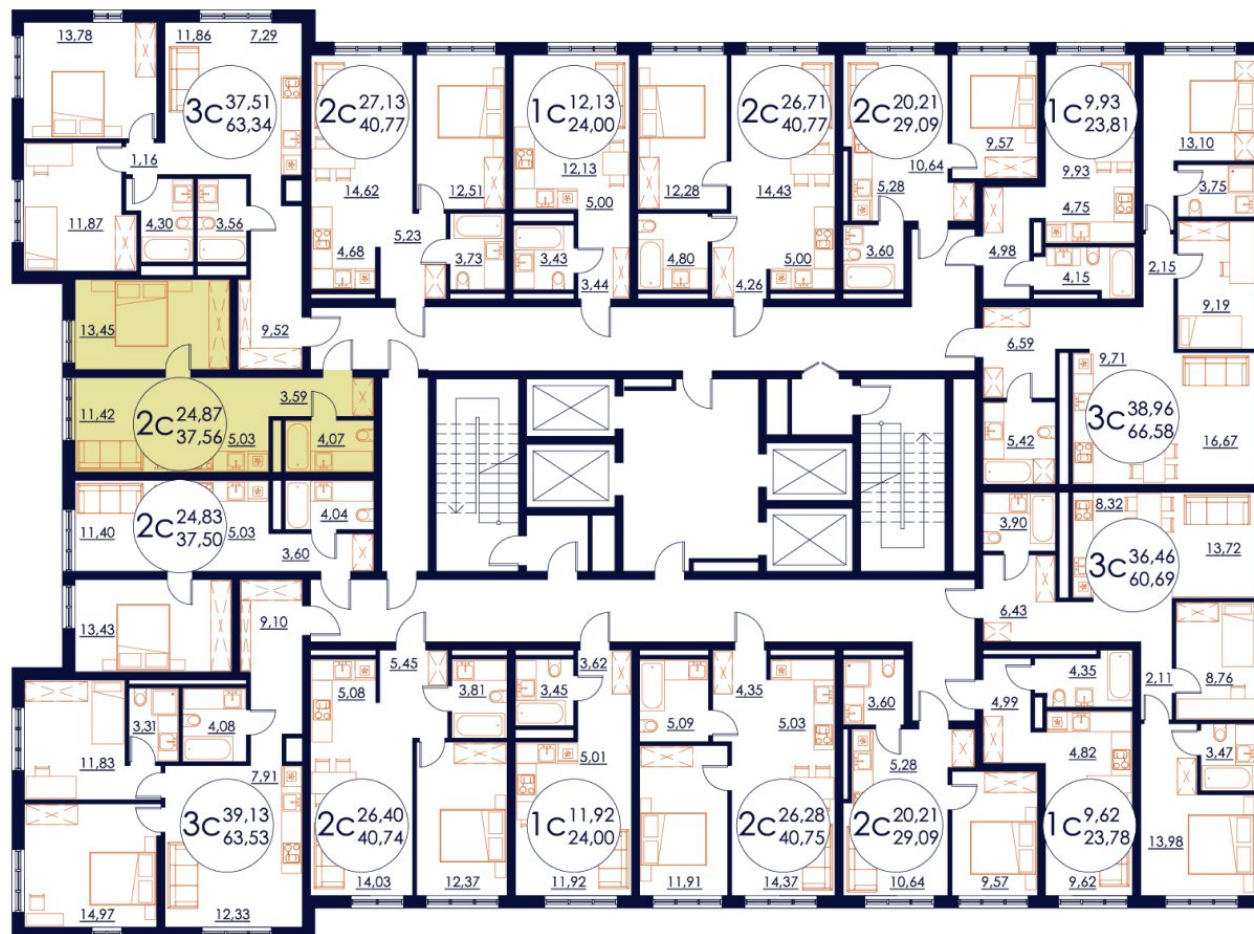

Пн–Пт 10:00 — 20:00

Сб 11:00 — 17:00

+7 (347) 201-00-00

<https://the-sky.ru/>

План квартиры

2С

Комнат

37.56