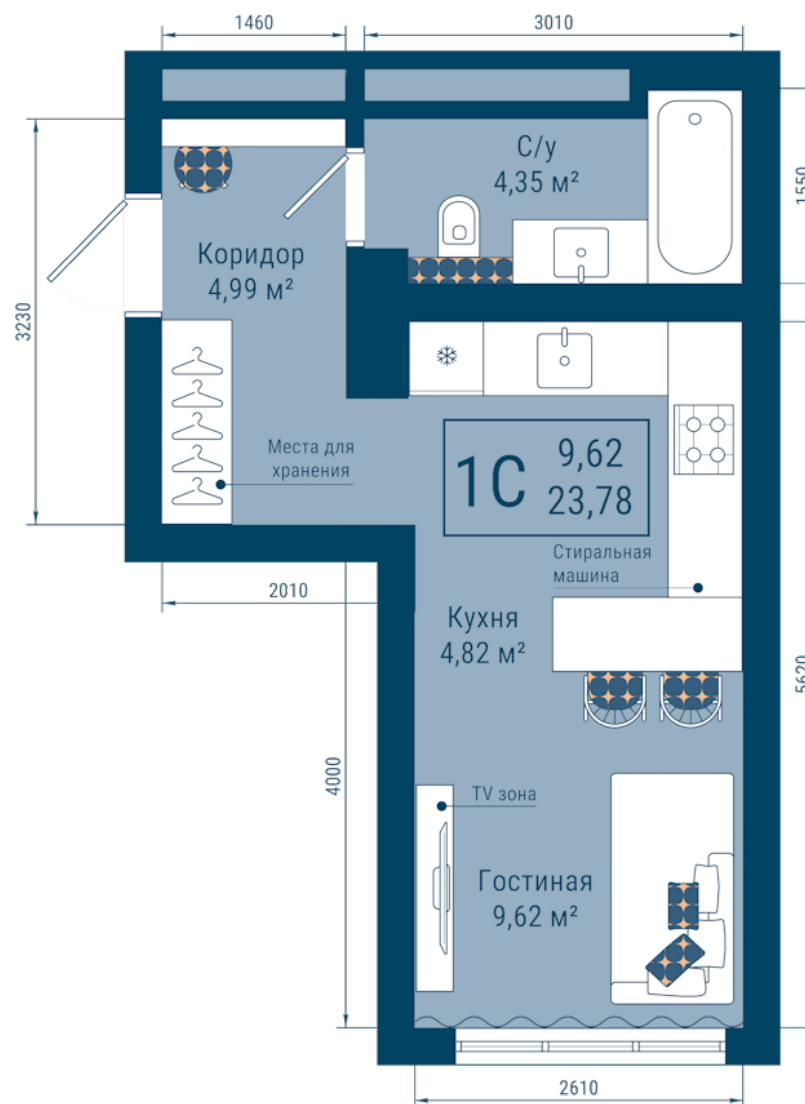

Пн–Пт 10:00 — 20:00

Сб 11:00 — 17:00

+7 (347) 201-00-00

<https://the-sky.ru/>

План квартиры

1C

Комнат

23.78