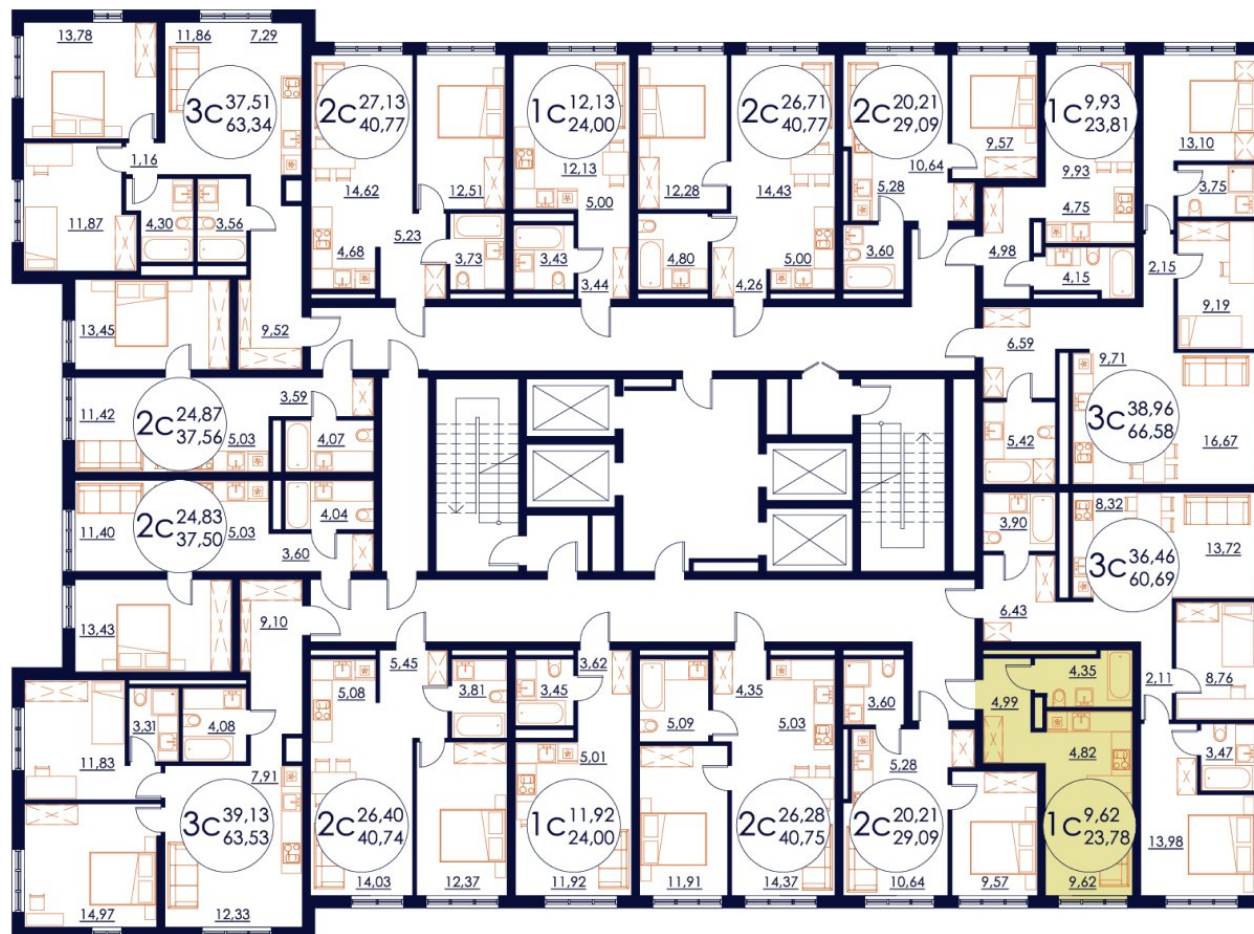

Пн–Пт 10:00 — 20:00

Сб 11:00 — 17:00

+7 (347) 201-00-00

<https://the-sky.ru/>

План квартиры

1C

Комнат

23.78