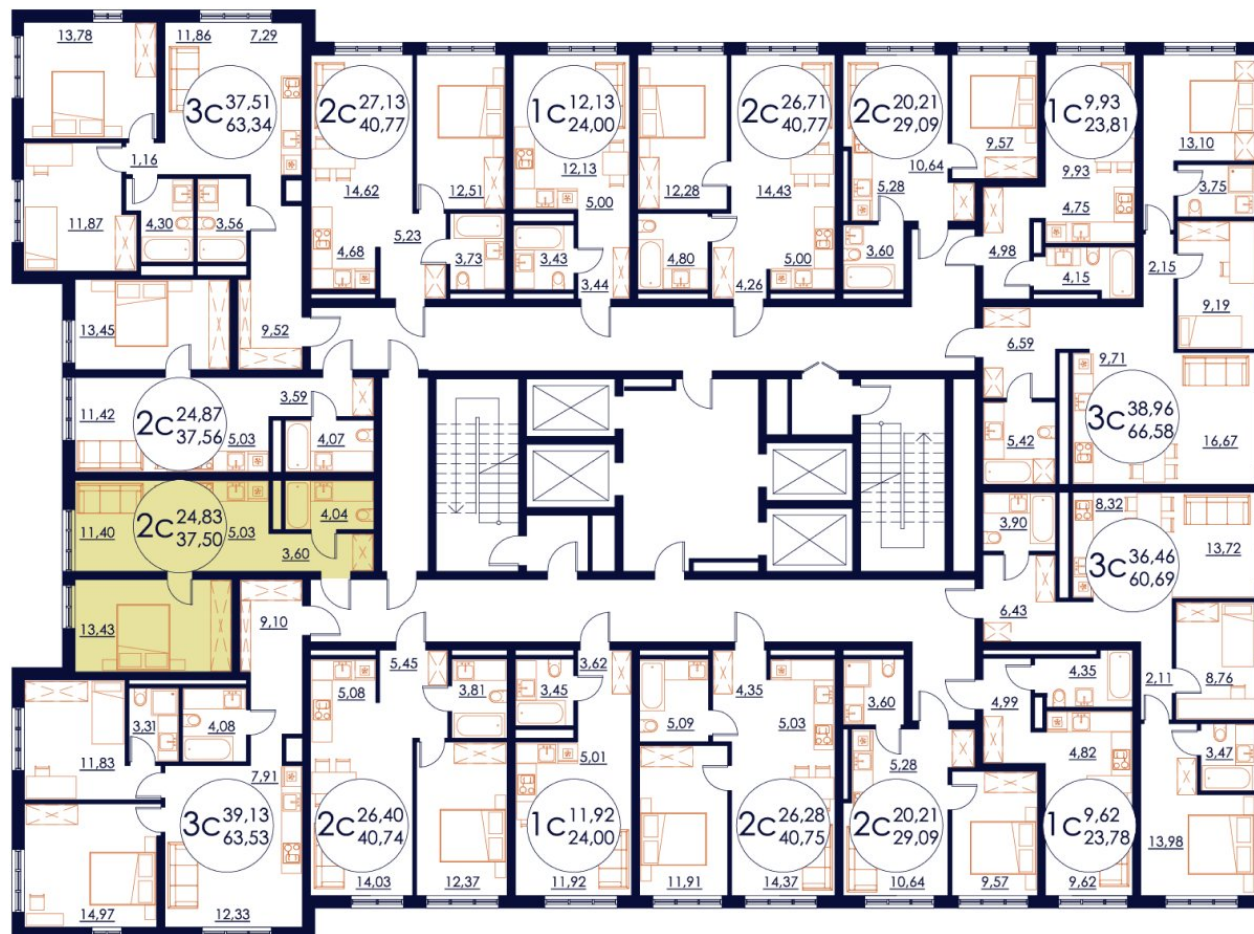

Пн–Пт 10:00 — 20:00

Сб 11:00 — 17:00

+7 (347) 201-00-00

<https://the-sky.ru/>

План квартиры

2С

Комнат

37.5