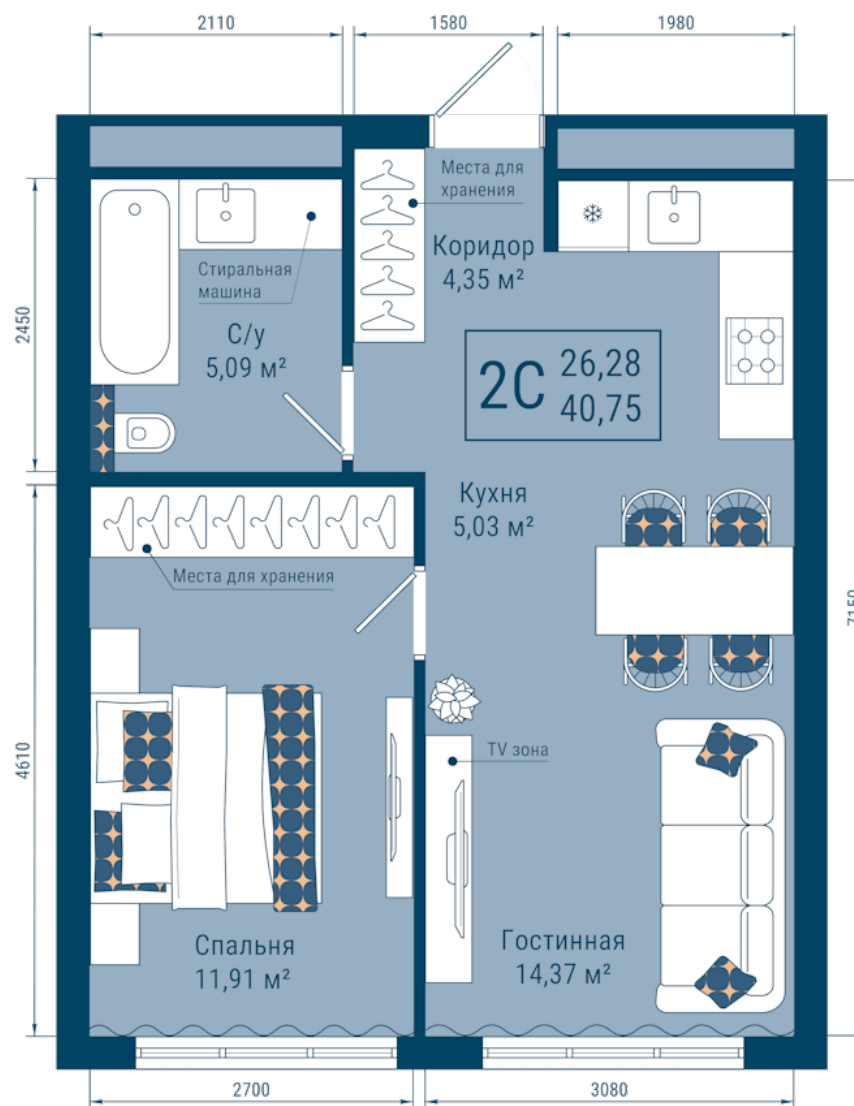

Пн–Пт 10:00 — 20:00

Сб 11:00 — 17:00

+7 (347) 201-00-00

<https://the-sky.ru/>

План квартиры

2C

Комнат

40.75