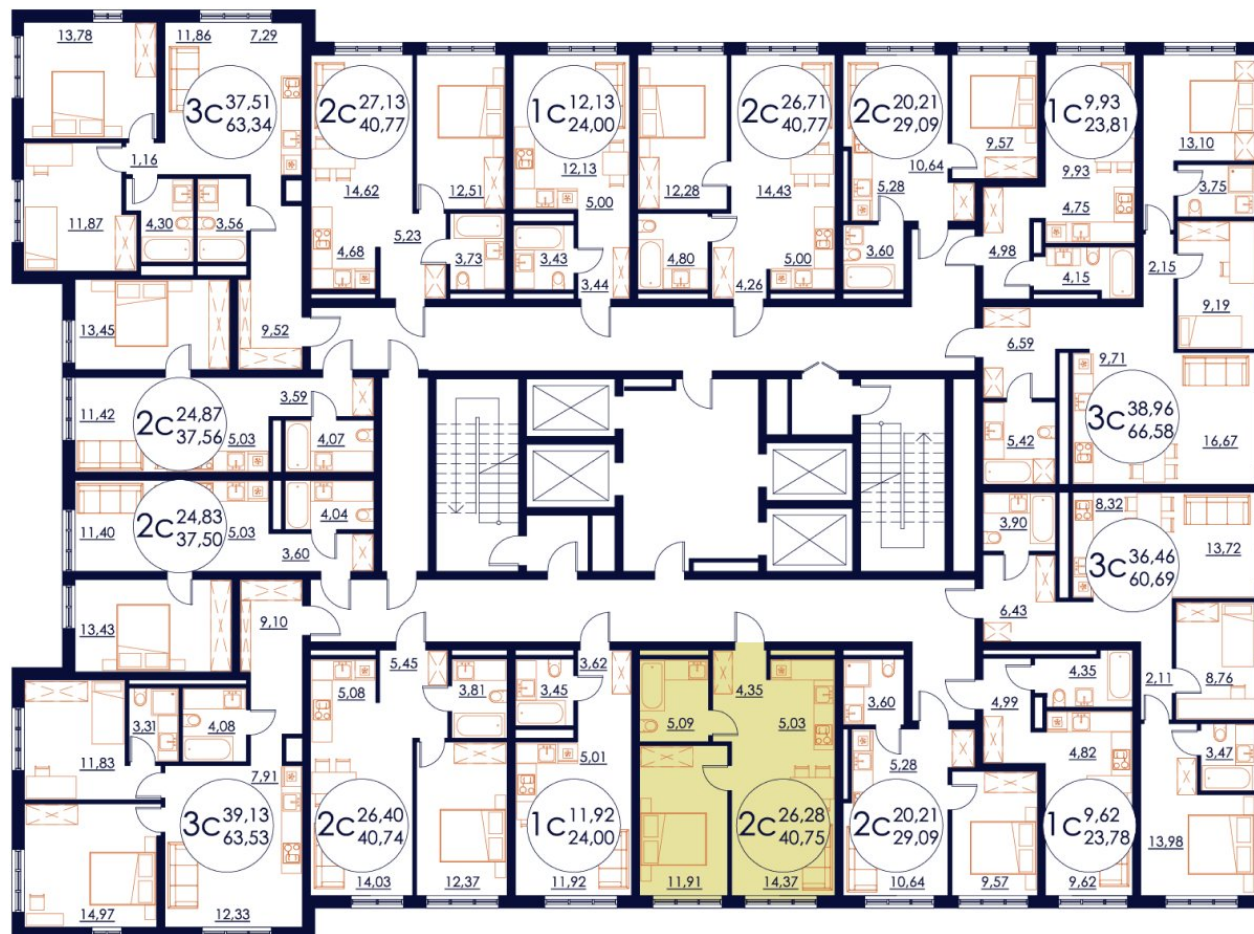

Пн–Пт 10:00 — 20:00

Сб 11:00 — 17:00

+7 (347) 201-00-00

<https://the-sky.ru/>

План квартиры

2C

Комнат

40.75