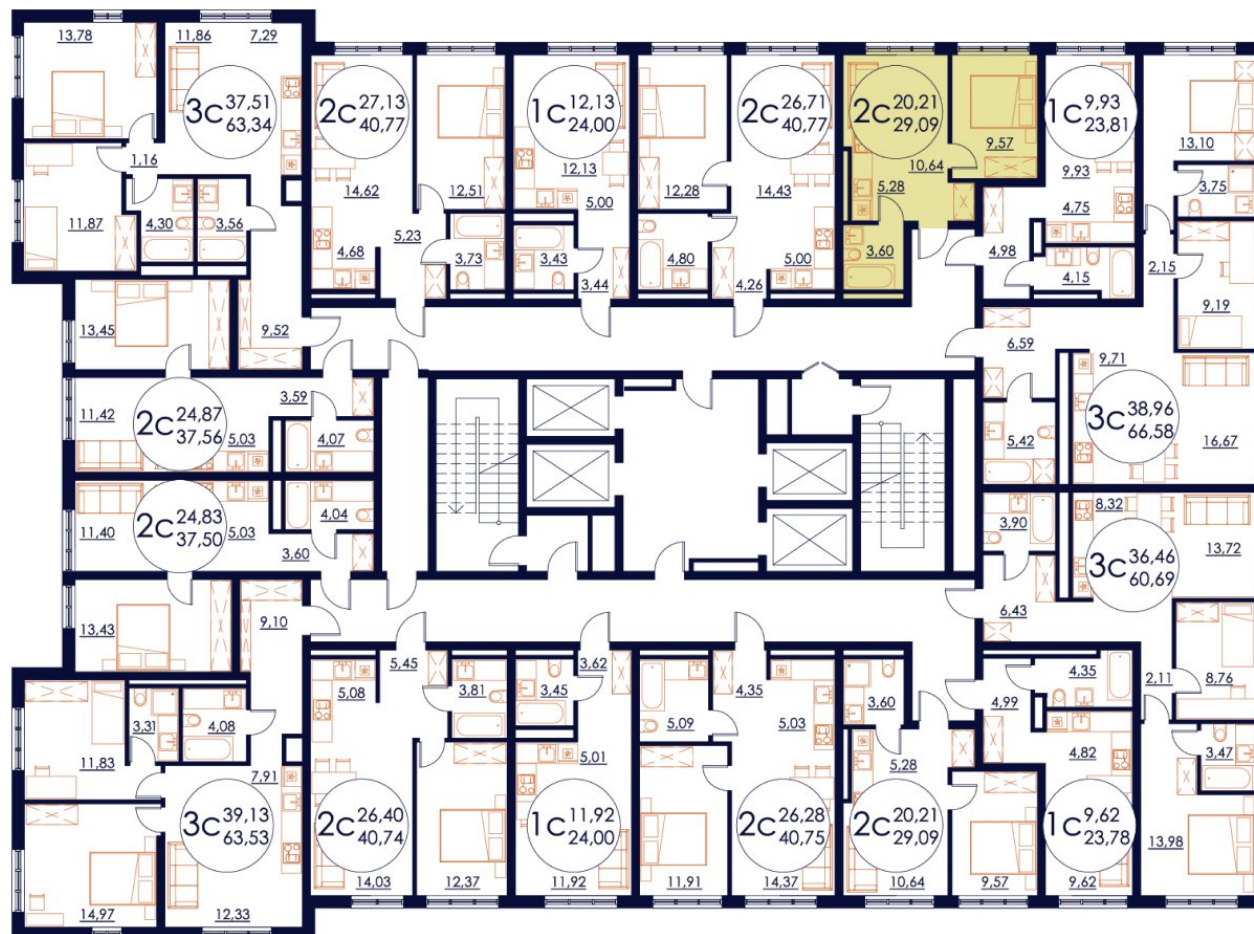

Пн–Пт 10:00 — 20:00

Сб 11:00 — 17:00

+7 (347) 201-00-00

<https://the-sky.ru/>

План квартиры

2C

Комнат

29.09