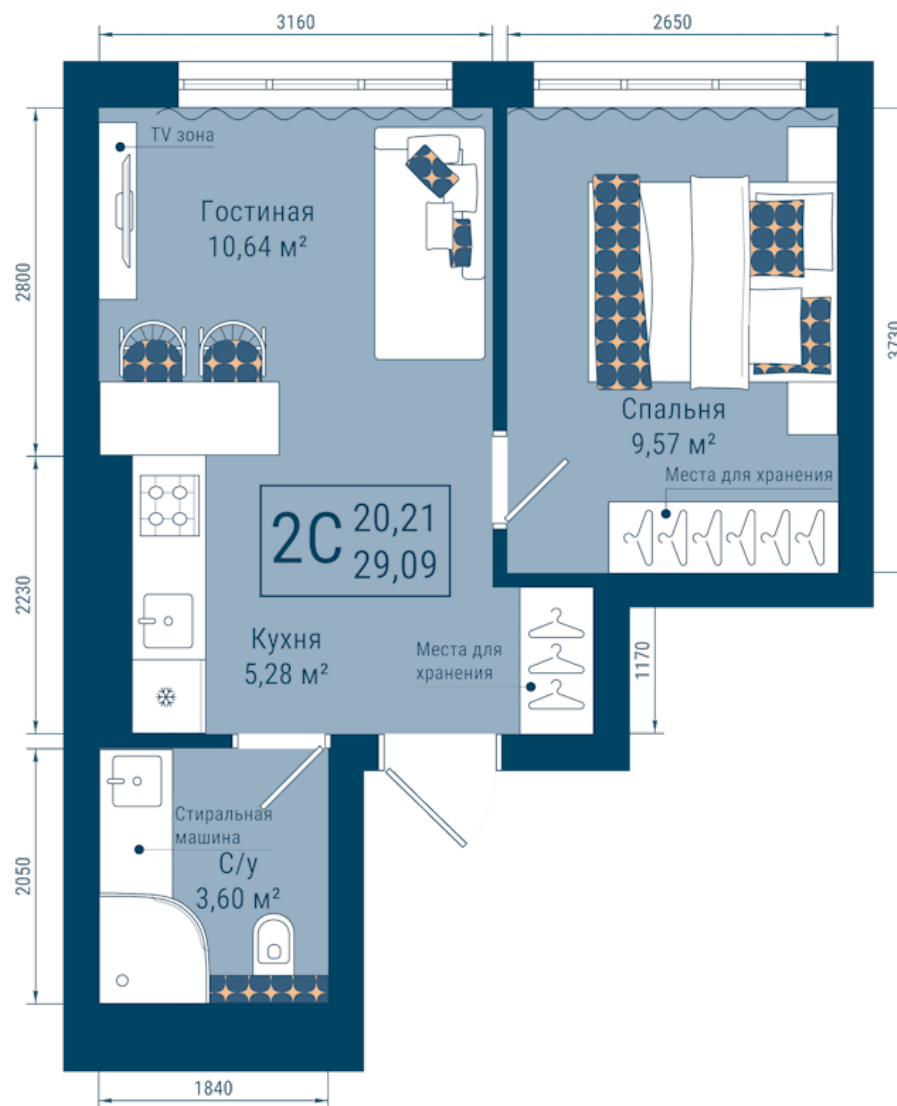

Пн–Пт 10:00 — 20:00

Сб 11:00 — 17:00

+7 (347) 201-00-00

<https://the-sky.ru/>

План квартиры

2C

Комнат

29.09